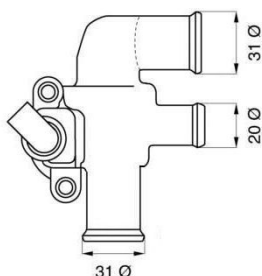

## Термостат SMART Cabrio (450), City-Coupe (MC01), Crossblade (450) WAHLER

Код для заказа: **755644**

Артикул: **3142.90D**

Тип 3142

Температура открытия [°C]	90
---------------------------	----

Дополнительный артикул / Дополнительная информация с датчиком температуры

O3 3944.26

O2 4080.29

O1 4320.02

P3 4800