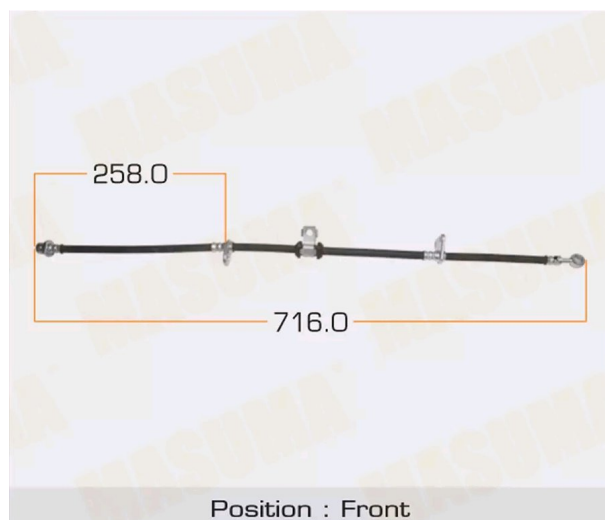

## Шланг тормозной HONDA Odyssey (94-) передний правый MASUMA

Код для заказа: **753966**

Артикул: **ВН-509-1**

O3 1635.41

O2 1635.41

O1 1635.41

P3 1636

### Характеристики

Код для заказа	753966
Артикулы	852655, 01464-SV4-000
Каталожная группа	Механизмы управления, ..Тормоза
Ширина, м	0.2
Высота, м	0.03
Длина, м	0.3
Вес, кг	0.4