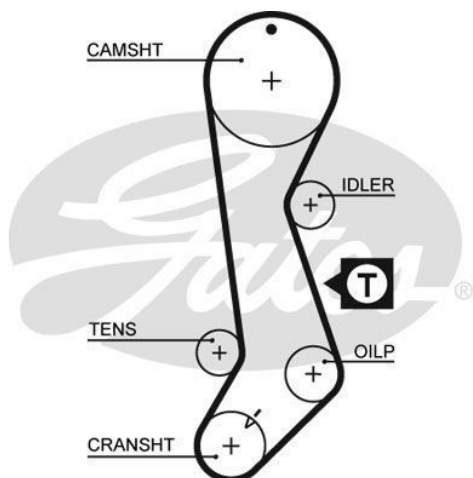

Ремень ГРМ TOYOTA Corolla (124x26) GATES

Код для заказа: **752611**Артикул: **5358XS**

Число зубцов	124
Длина [мм]	992
Ширина [мм]	26
Цвет	черный
Материал	Стекловолокно
Межзубчатое расстояние [мм]	8
Номер рекомендуемого специального инструмента	STT-1