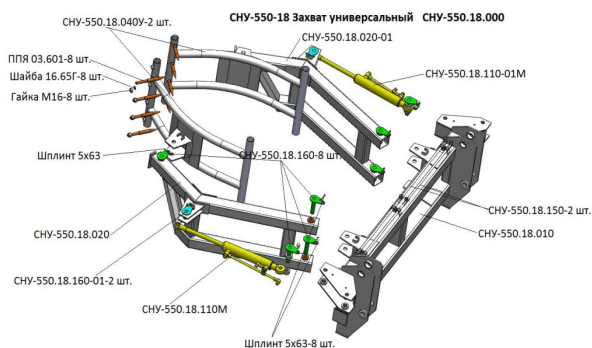

Захват МТЗ-80, 82 (СНУ-550) универсальный САЛЬСК

Код для заказа: **752120**

Артикул: **СНУ-550-18**

ОЗ 92310.08

О2 95778.54

О1 99246.39

РЗ 100660

Характеристики

Код для заказа 752120

Артикулы

Каталожная группа Дополнительное оборудование, ..Оборудование навесное

Ширина, м 0.791

Высота, м 0.66

Длина, м 1.925

Вес, кг 294

Параметры

Производитель САЛЬСКСЕЛЬМАШ

Территория отгрузки

Все склады **0 шт.** Склад

Другие склады и магазины партнера