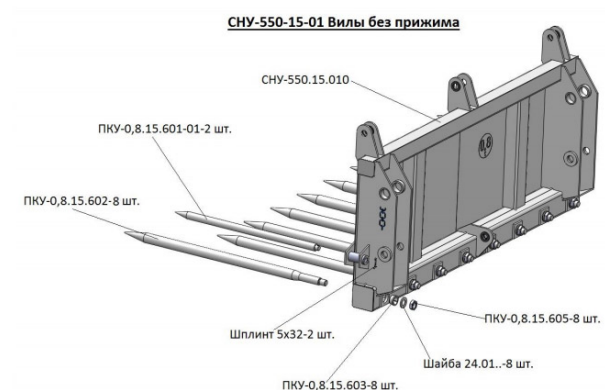

Вилы МТЗ-80, 82 (СНУ-550) без прижима САЛЬСК

Код для заказа: **752117**

Артикул: **СНУ-550-15-01**

ОЗ 50184.09

О2 52224.54

О1 54264.38

РЗ 56080

Характеристики

Код для заказа 752117

Артикулы

Каталожная группа Дополнительное оборудование, ..Оборудование навесное

Параметры

Производитель САЛЬСКСЕЛЬМАШ

Территория отгрузки

Все склады **0 шт.** Склад

Другие склады и магазины партнера