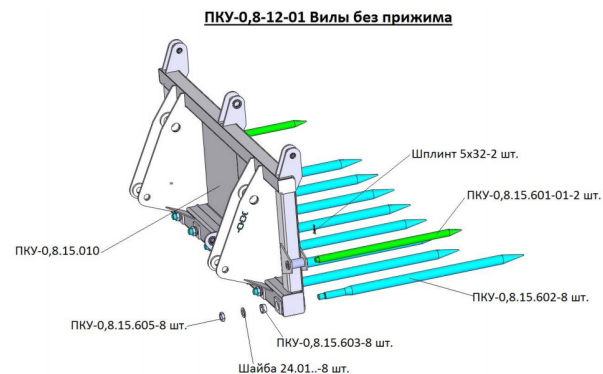

Вилы МТЗ-80, 82 (ПКУ-0.8) без прижима САЛЬСК

Код для заказа: **752071**

Артикул: **ПКУ-0.8-12-01**

ОЗ 48960.43

О2 51204.01

О1 53448.2

РЗ 54535

Характеристики