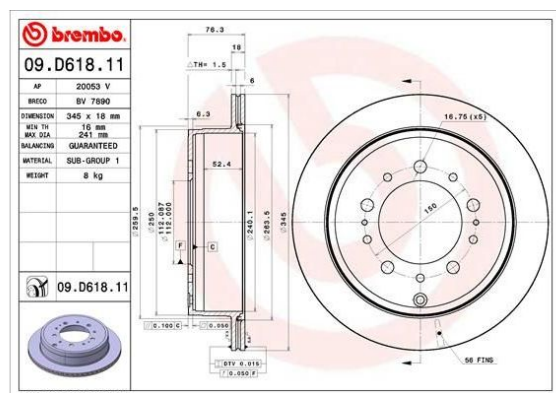

Диск тормозной TOYOTA Sequoia, Tundra (06-) задний (1шт.) BREMBO

Код для заказа: **750628**

Артикул: **09.D618.11**

Диаметр [мм]	345
Высота [мм]	76,3
Тип тормозного диска	с внутренней вентиляцией
Толщина тормозного диска (мм)	18
Минимальная толщина [мм]	16
Количество отверстий	5
Диаметр центрирования [мм]	112
Поверхность	с покрытием

O3 5556.1

O2 5556.1

O1 5556.1

P3 6810

Характеристики

Код для заказа 750628

Артикулы DF4965S, 42431-0C011

Каталожная группа Механизмы управления, ..Тормоза