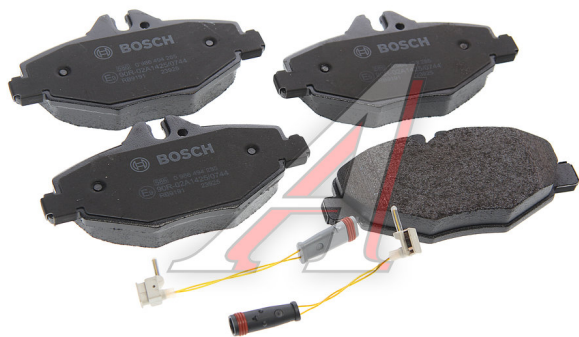

Колодки тормозные MERCEDES E (W211) (02-) передние (4шт.) BOSCH

Код для заказа: **748820**

Артикул: **0986494285**

O3 3098.19

O2 3128.08

O1 3128.08

P3 5730

Характеристики

Код для заказа	748820
Артикулы	0044208720/ 0034209920/ 0034206520
Каталожная группа	Механизмы управления, ..Тормоза
Ширина, м	0.12
Высота, м	0.1
Длина, м	0.17
Вес, кг	1.754
Код ТН ВЭД	8708309109

Параметры