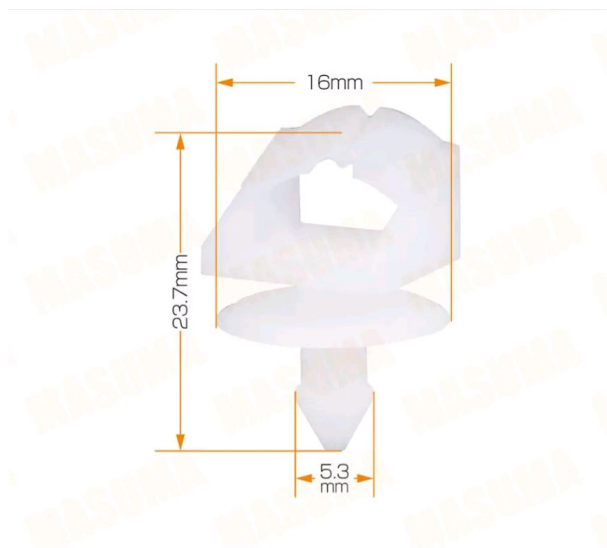

Пистон обивки универсальный KJ-602 MASUMA

Код для заказа: **747246**

Артикул: **KJ-602**

O3 16.47

O2 17.08

O1 17.08

P3 25

Характеристики

Код для заказа 747246

Артикулы

Параметры

Производитель MASUMA

Территория отгрузки

Все склады **8 шт.** Склад

Другие склады и магазины партнера

Название точки