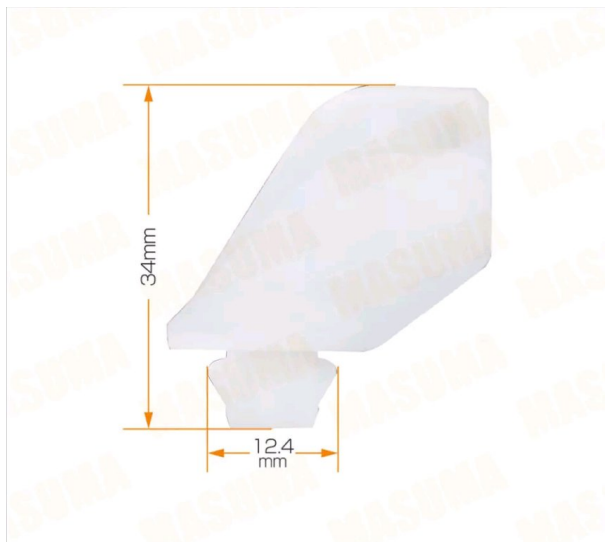

## Пистон обивки универсальный KJ-481 MASUMA

Код для заказа: **747243**

Артикул: **KJ-481**

O3 25.62

O2 26.23

O1 26.84

P3 40