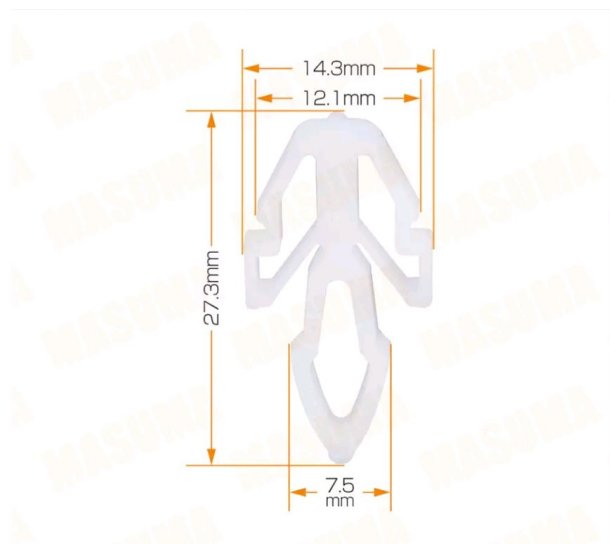

Пистон обивки универсальный KJ-1033 MASUMA

Код для заказа: **747218**

Артикул: **KJ-1033**

O3 13.42

O2 13.42

O1 14.03

P3 20

Характеристики

Код для заказа 747218

Артикулы

Параметры

Производитель MASUMA

Территория отгрузки

Все склады **28 шт.** Склад

Другие склады и магазины партнера

Название точки	Наличие	Тип	Адрес	Контакты
Все склады	28 шт.	Склад		