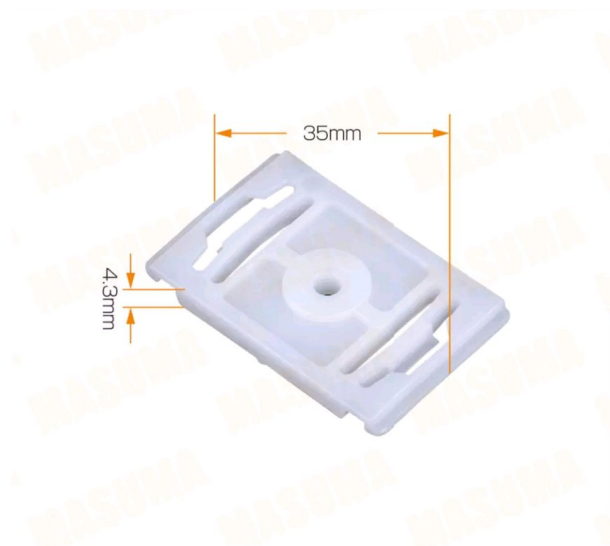

## Пистон обивки универсальный KE-033 MASUMA

Код для заказа: **747201**

Артикул: **KE-033**

O3 18.3  
O2 18.91  
O1 18.91  
P3 30