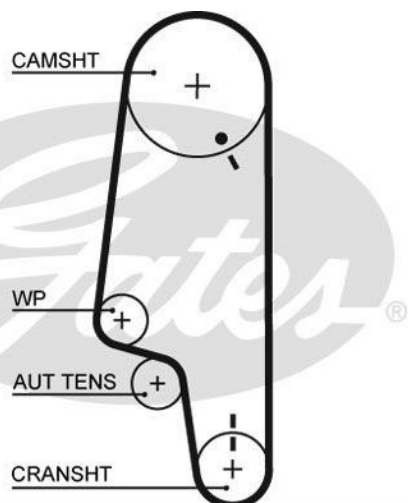

Ремень ГРМ VW Caddy (95-04) (135x19) GATES

Код для заказа: **746551**

Артикул: **5427XS**

Число зубцов	135
Длина [мм]	1 080
Ширина [мм]	19
Цвет	черный
Материал	Стекловолокно
Межзубчатое расстояние [мм]	8

O3 1154.04

O2 1204.02

O1 1254.96

P3 1255

Характеристики

Код для заказа	746551
Артикулы	030109119S
Каталожная группа	Двигатель, ..Двигатель
Ширина, м	0.18
Высота, м	0.03
Длина, м	0.23
Вес, кг	0.153

Параметры