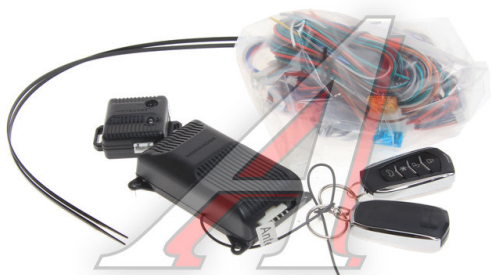

## Сигнализация MONGOOSE

Код для заказа: **746467**

Артикул: **900ES Line 4**

ОЗ 2051.43

О2 2119.14

О1 2153.3

РЗ 2290

### Характеристики

Код для заказа 746467

Артикулы

Ширина, м 0.14

Высота, м 0.09

Длина, м 0.18

Вес, кг 0.56