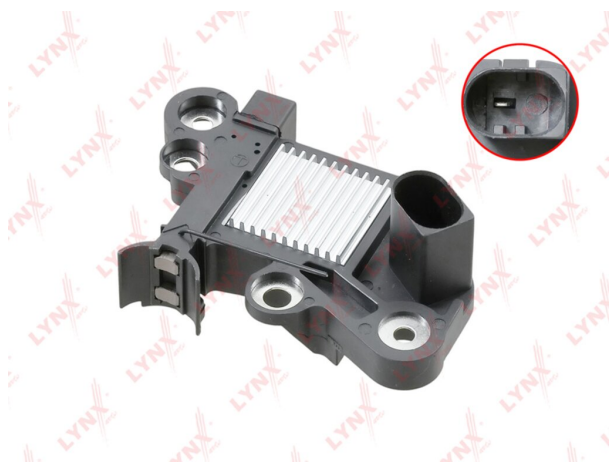

Регулятор FORD Transit напряжения генератора LYNX

Код для заказа: **739957**

Артикул: **EA92018**

O3 4126.92

O2 4209.46

O1 4293.65

P3 4455

Характеристики

Код для заказа 739957

Артикулы 272220867

Каталожная группа Электрооборудование, ..Электрооборудование

Параметры

Не обновлять цены на WB Да

Производитель LYNX

Территория отгрузки

Все склады **0 шт.** Склад