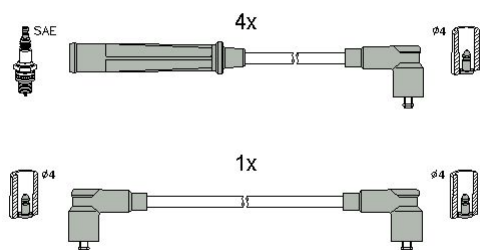

## Провод высоковольтный BMW 3 (E21, E30), 5 (E28) комплект TESLA

Код для заказа: **734486**

Артикул: **T437B**

**T437B**  
7mm SILICONE CABLE - RESISTIVE CORE

**TESLA**

O3 2250.29  
O2 2325.32  
O1 2363.14  
P3 2580