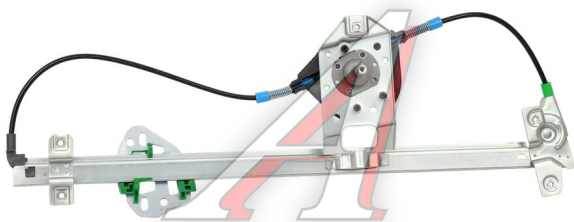

Стеклоподъемник MERCEDES Atego двери передней правой DT

Код для заказа: **733443**

Артикул: **4.63371**

O3 3248.04

O2 3304.02

O1 3332.04

P3 4150

Характеристики

| | |
|-------------------|----------------------------------|
| Код для заказа | 733443 |
| Артикулы | 463371, A9737200246 |
| Каталожная группа | Кузов, ..Дверь кабины (передняя) |
| Ширина, м | 0.52 |
| Высота, м | 0.08 |
| Длина, м | 0.555 |
| Вес, кг | 1.74 |