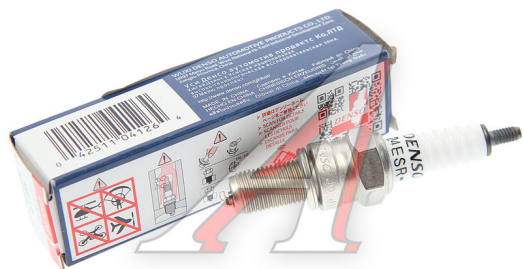

## Свеча зажигания мото SUZUKI KAWASAKI DENSO

Код для заказа: **731879**

Артикул: **U24ESRN**

ОЗ 209.23

О2 212.89

О1 214.72

РЗ 325

### Характеристики

Код для заказа 731879

Артикулы

Каталожная группа Электрооборудование, ..Электрооборудование

Ширина, м 0.02

Высота, м 0.02

Длина, м 0.09

Вес, кг 0.0335