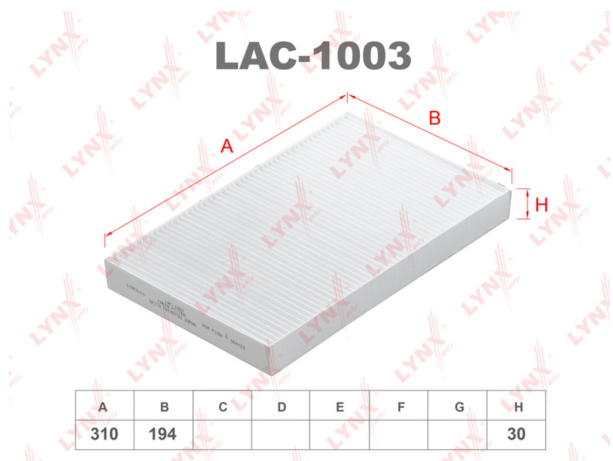

## Фильтр воздушный салона AUDI A6 (97-99) LYNX

Код для заказа: **731631**

Артикул: **LAC1003**

O3 365.16

O2 372.46

O1 379.91

P3 570

### Характеристики

Код для заказа	731631
Артикулы	K1032, 4B0819439A
Каталожная группа	Двигатель, ..Система питания двигателя
Ширина, м	0.22
Высота, м	0.04
Длина, м	0.34
Вес, кг	0.195