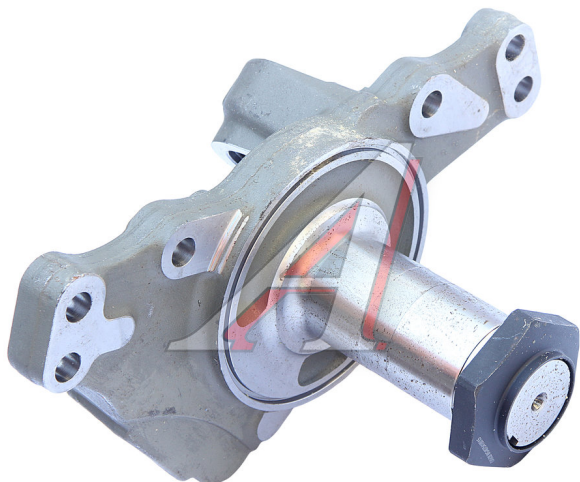

Кулак поворотный SITRAK HOWO правый ОЕ

Код для заказа: **731065**

Артикул: **AZ4071418016**

ОЗ 16200.38
О2 16200.38
О1 16200.38
РЗ 20300

Характеристики

Код для заказа 731065

Артикулы

Ширина, м 0.24

Высота, м 0.3

Длина, м 0.4

Вес, кг 17.91

Код ТН ВЭД 8708809909

Параметры

Производитель SITRAK

Территория отгрузки

Все склады **8 шт.** Склад