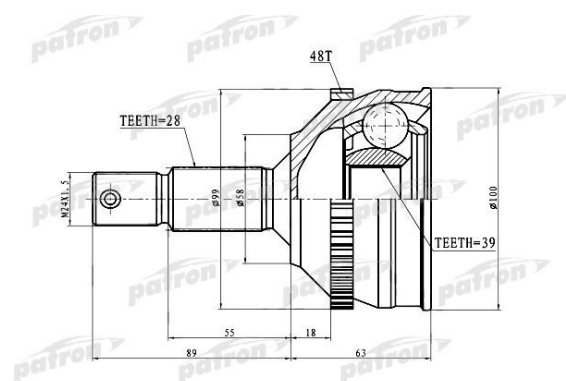

# ШРУС наружный PEUGEOT 607 (00-10) комплект PATRON

Код для заказа: **730884**

Артикул: **PCV3083**

Сторона установки	со стороны колеса
ограничение производителя	BENDIX ABS
Внешнее зацепление со стороны колеса	28
Внутренне зубчатое соединение со стороны колеса	39
Диаметр прокладки [мм]	57,7
Число зубцов кольца ABS	48
для диаметра вала [мм]	25

## Характеристики

Код для заказа	730884
Артикулы	3272.JQ
Каталожная группа	Трансмиссия, ..Передача карданная
Ширина, м	0.12
Высота, м	0.12
Длина, м	0.2
Вес, кг	2.89