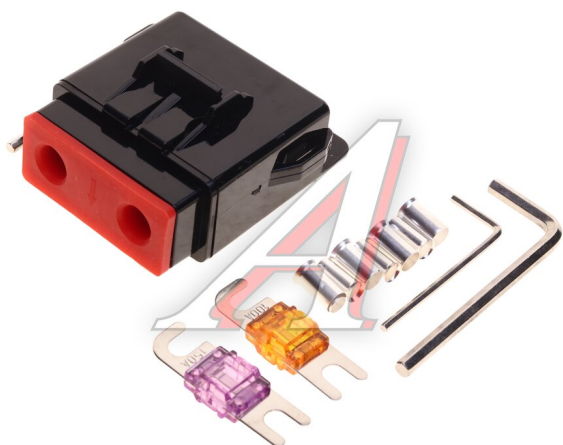

Держатель предохранителя mini ANL влагозащищенный ASPECT

Код для заказа: **728787**

Артикул: **FHW-4**

O3 627.08

O2 648.43

O1 675.27

P3 750

Характеристики

Код для заказа 728787

Артикулы

Каталожная группа Электрооборудование, ..Электрооборудование

Ширина, м 0.095

Высота, м 0.03

Длина, м 0.16

Вес, кг 0.145

Код ТН ВЭД 3926909709