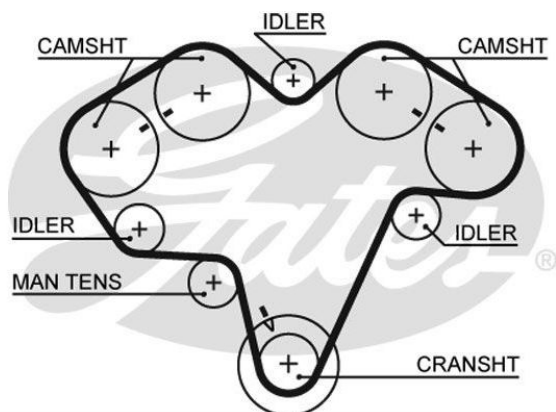

# Ремень ГРМ LANCIA Кappa (94-01) (3.0) (174x28) GATES

Код для заказа: **728049**Артикул: **5475**

Число зубцов	174
Длина [мм]	1 657
Ширина [мм]	28
Материал	Полихлоропрен (неопрен)
Межзубчатое расстояние [мм]	9,525

O3 1284.05

O2 1364.57

O1 1445.09

P3 1605