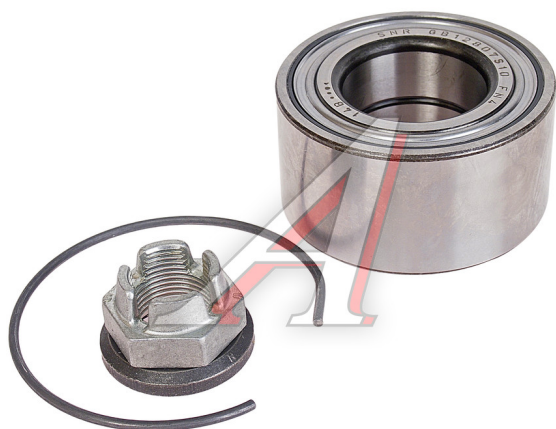

## Подшипник ступицы ЛАДА Vesta, Largus RENAULT Logan, Sandero передней ОЕ

Код для заказа: **727881**

Артикул: **7701205779**

ОЗ 4573.17

О2 4573.17

О1 4573.17

РЗ 5800

### Характеристики

Код для заказа	727881
Артикулы	VKBA3596, 7701464049/ 6001547696
Каталожная группа	Ходовая часть, ..Колеса и ступицы
Ширина, м	0.11
Высота, м	0.07
Длина, м	0.11
Вес, кг	0.718
Код ТН ВЭД	8482200009