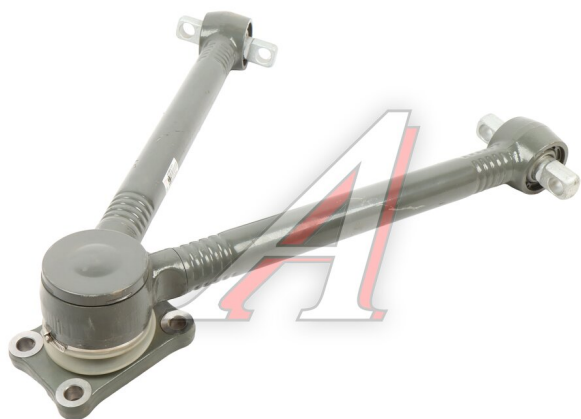

Тяга реактивная SITRAK HOWO V-образная OE

Код для заказа: **726950**

Артикул: **WG9925521372**

O3 22600.5
O2 23000.05
O1 23200.13
P3 25400

Характеристики

Код для заказа	726950
Артикулы	
Каталожная группа	Ходовая часть, ..Подвеска автомобиля
Ширина, м	0.7
Высота, м	0.15
Длина, м	0.76
Вес, кг	26
Код ТН ВЭД	8708809909