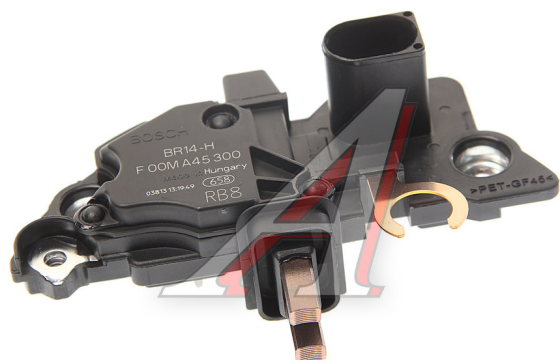

Реле регулятор VW AUDI SEAT SKODA напряжения генератора BOSCH

Код для заказа: **726806**

Артикул: **F00MA45300**

Характеристики

Код для заказа	726806
Артикулы	06F903803B
Каталожная группа	Электрооборудование, ..Электрооборудование
Ширина, м	0.12
Высота, м	0.056
Длина, м	0.155
Вес, кг	0.093