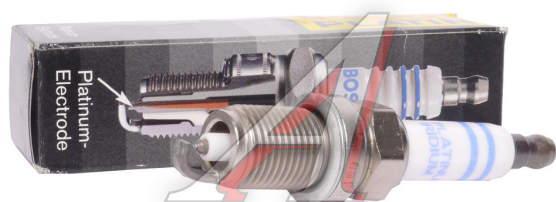

Свеча зажигания BOSCH

Код для заказа: **719670**

Артикул: **0242235776**

O3 764.33

O2 764.33

O1 764.33

P3 1005

Характеристики

Код для заказа 719670

Артикулы

Каталожная группа Электрооборудование, ..Электрооборудование

Ширина, м 0.025

Высота, м 0.02

Длина, м 0.085

Вес, кг 0.042

Код ТН ВЭД 8511100009