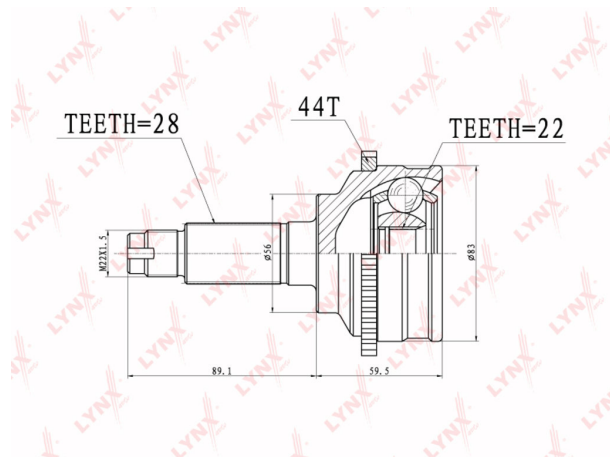

ШРУС наружный KIA Spectra с АБС LYNX

Код для заказа: **719604**

Артикул: **CO3630A**

- ОЗ 2383.74
- О2 2431.41
- О1 2480.04
- РЗ 3300

Характеристики

Код для заказа 719604

Артикулы

Ширина, м	0.115
Высота, м	0.2
Длина, м	0.12
Вес, кг	2.26
Код ТН ВЭД	8708509909