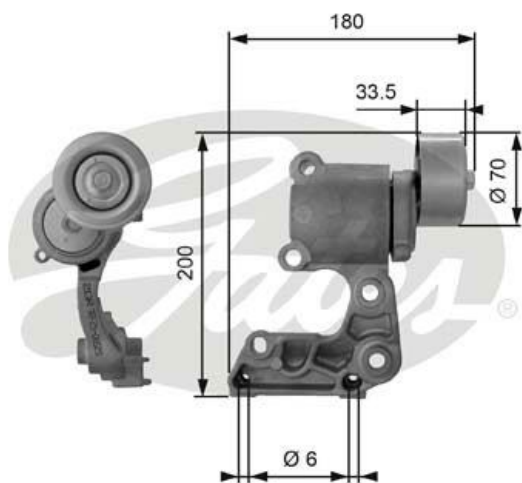

## Ролик ТОYОТА Camry (06-) (V-3.5) натяжной GATES

Код для заказа: **719240**Артикул: **T38410**

O3 10490.17

O2 10840.31

O1 11430.18

P3 12700

### Характеристики

Код для заказа 719240

Артикулы

Ширина, м 0.19

Высота, м 0.14

Длина, м 0.29

Вес, кг 1.685