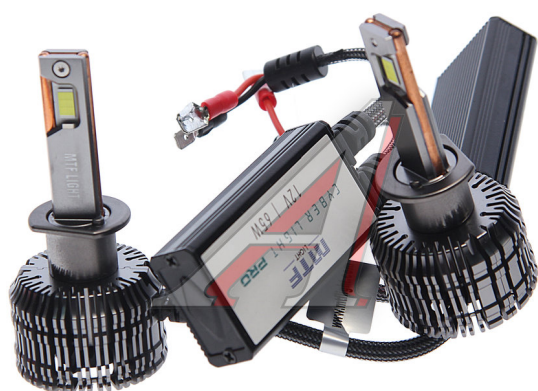

Лампа светодиодная 12V H1 P14.5s бокс (2шт.) MTF

Код для заказа: **719138**

Артикул: **CP01K6**

O3 5832.21

O2 6061.57

O1 6417.2

P3 7130

Характеристики

Код для заказа 719138

Артикулы

Каталожная группа Электрооборудование, ..Электрооборудование

Ширина, м 0.12

Высота, м 0.04

Длина, м 0.2

Вес, кг 0.4

Код ТН ВЭД 8539520009