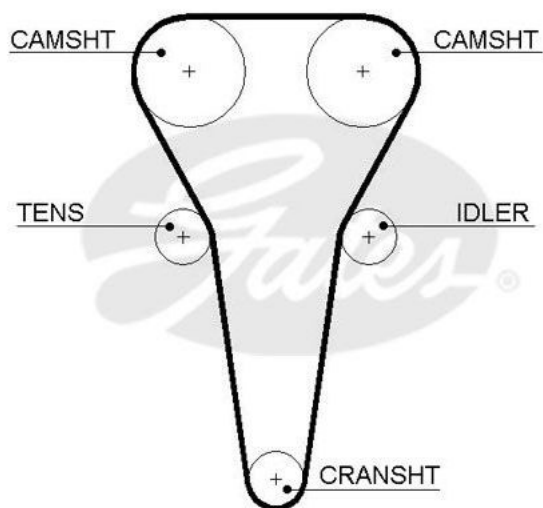

Ремень ГРМ KIA Spectra (137x22) GATES

Код для заказа: **719096**

Артикул: **5567XS**

Число зубцов	137
Длина [мм]	1 096
Ширина [мм]	22
Цвет	черный
Материал	Стекловолокно
Межзубчатое расстояние [мм]	8

O3 1639.07

O2 1775.1

O1 1962.37

P3 2180

Характеристики

Код для заказа 719096

Артикулы 24312-2X000

Ширина, м 0.18

Высота, м 0.03