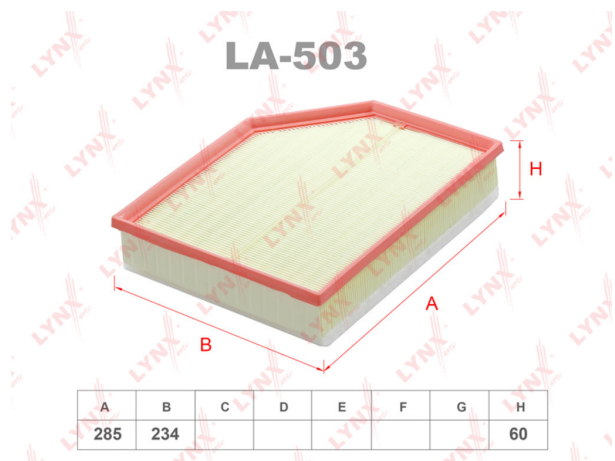

Фильтр воздушный VOLVO XC90 (15-) LYNX

Код для заказа: **715512**

Артикул: **LA503**

O3 1432.08

O2 1460.72

O1 1489.94

P3 2050

Характеристики

Код для заказа	715512
Артикулы	C29021, 31370089
Каталожная группа	Двигатель, ..Система питания двигателя
Ширина, м	0.25
Высота, м	0.065
Длина, м	0.31
Вес, кг	0.43
Код ТН ВЭД	8421310000

Параметры

Не обновлять цены на WB	Да
Производитель	LYNX