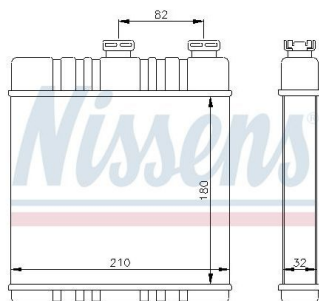

## Радиатор отопителя OPEL Astra G NISSENS

Код для заказа: **709982**

Артикул: **72660**

Размеры радиатора	180 x 210 x 32 mm
Автомобиль с лево- / правосторонним расположением руля	для лево-/правосторонним управлением
Дополнительный артикул / дополнительная информация 2	без провода
Версия	ВЕНН
Материал ребра охлаждения	алюминий
Конструкция радиатора	Ребра охлаждения припаянные
Материал бачка (радиатор)	полимерный материал
Длина сети [мм]	180
Ширина сети [мм]	210
Глубина сети [мм]	32

### Характеристики

Код для заказа	709982
Артикулы	8FH 351 311-141, 1618142/ 9117283
Каталожная группа	Кузов, ..Отопление и вентиляция кабины
Ширина, м	0.055
Высота, м	0.235
Длина, м	0.27
Вес, кг	0.843