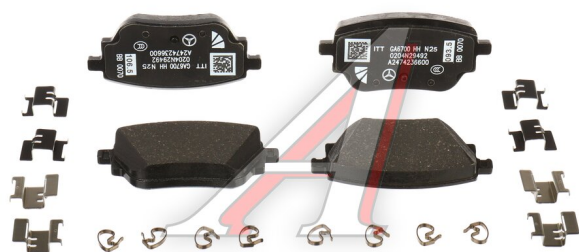

Колодки тормозные MERCEDES B (W247) передние (4шт.) OE

Код для заказа: **709615**

Артикул: **A0004209905**

O3 8453.99

O2 8453.99

O1 8453.99

P3 10780

Характеристики

Код для заказа 709615

Артикулы

Каталожная группа Механизмы управления, ..Тормоза

Ширина, м 0.095

Высота, м 0.085

Длина, м 0.155

Вес, кг 1.125

Параметры