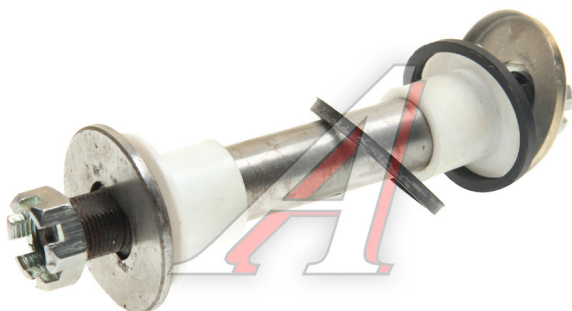

## Ремкомплект ГАЗ-2217 рычага маятникового правого АВТОБОБ

Код для заказа: **708662**

Артикул: **2217-3414102**

ОЗ 1201.7  
О2 1210.85  
О1 1219.39  
РЗ 1250

### Характеристики

Код для заказа	708662
Артикулы	RG2217-0-3414102-0
Каталожная группа	Механизмы управления, ..Управление рулевое
Ширина, м	0.06
Высота, м	0.08
Длина, м	0.23
Вес, кг	0.87
Код ТН ВЭД	8708999709