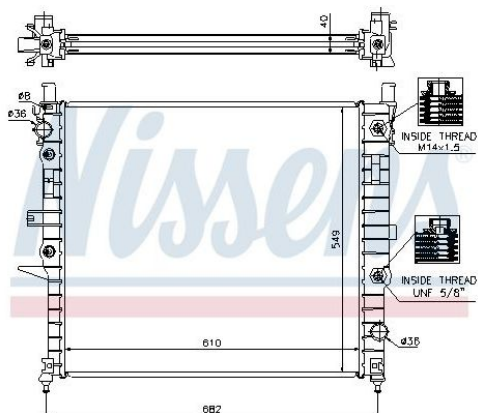

# Радиатор MERCEDES ML(W163) (98-05) АКПП NISSENS

Код для заказа: **708225**

Артикул: **62788A**

Дополнительный артикул / дополнительная информация 2	без рамы
Материал ребра охлаждения	алюминий
Конструкция радиатора	Ребра охлаждения припаянные
Материал бачка (радиатор)	полимерный материал
Длина сети [мм]	610
Ширина сети [мм]	549
Глубина сети [мм]	40