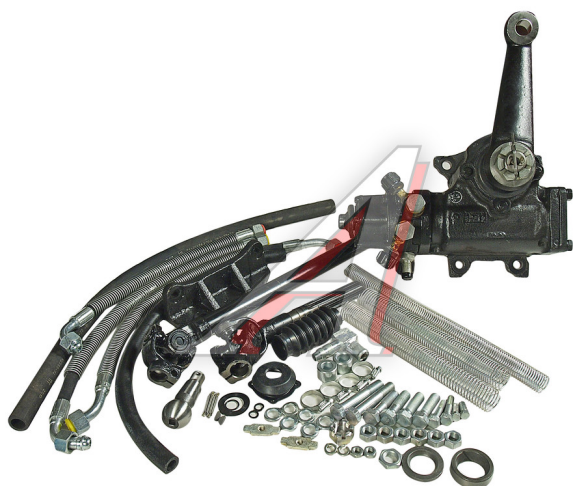

Механизм рулевой УРАЛ дв.ЯМЗ-238М2 с комплектом установки СБ (под вал рулевой L=648мм) (АО АЗ УРАЛ)

Код для заказа: **706529**

Артикул: **4320X-3400648**

ОЗ 120910.02

О2 125995.02

О1 128029.02

РЗ 137150

Характеристики

Код для заказа 706529

Артикулы

Каталожная группа Механизмы управления, ..Управление рулевое

Ширина, м 0.45

Высота, м 0.4

Длина, м 0.85

Вес, кг 49.9

Параметры