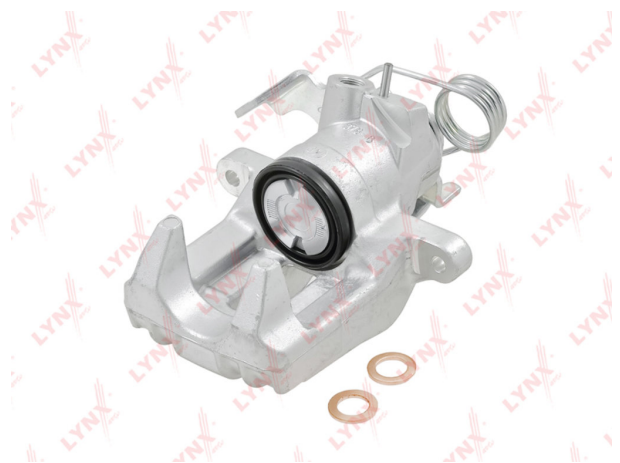

## Суппорт AUDI A4 (00-01) задний правый LYNX

Код для заказа: **704716**

Артикул: **BA-2774**

O3 5245.86

O2 5350.78

O1 5457.79

P3 6500

### Характеристики

Код для заказа	704716
Артикулы	8E0615424
Каталожная группа	Механизмы управления, ..Тормоза
Ширина, м	0.15
Высота, м	0.13
Длина, м	0.2
Вес, кг	1.6

### Параметры

Код ТН ВЭД 8708309109  
Производитель LYNX