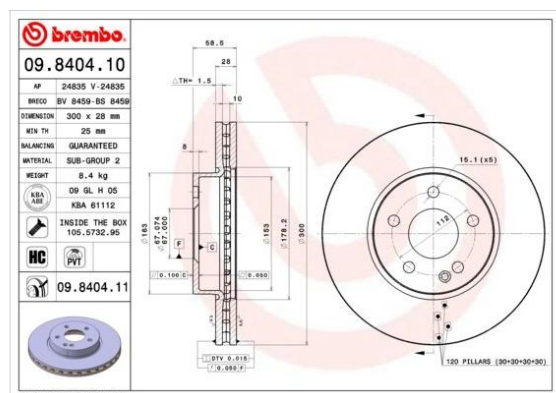

Диск тормозной MERCEDES Viano, Vito (W639) передний (1шт.) BREMBO

Код для заказа: **703092**

Артикул: **09.8404.11**

Диаметр [мм]	300
Высота [мм]	58,5
Тип тормозного диска	с внутренней вентиляцией
Толщина тормозного диска (мм)	28
Минимальная толщина [мм]	25
Обработка	Высокоуглеродистый
Количество отверстий	5
Диаметр центрирования [мм]	67
Поверхность	с покрытием
Дополнительный артикул / дополнительная информация 2	с винтами

O3 4374.31

O2 4520.1

O1 4770.2

P3 5300

Характеристики

Код для заказа 703092

Артикулы DF4373, A6394210012

Каталожная группа Механизмы управления, ..Тормоза