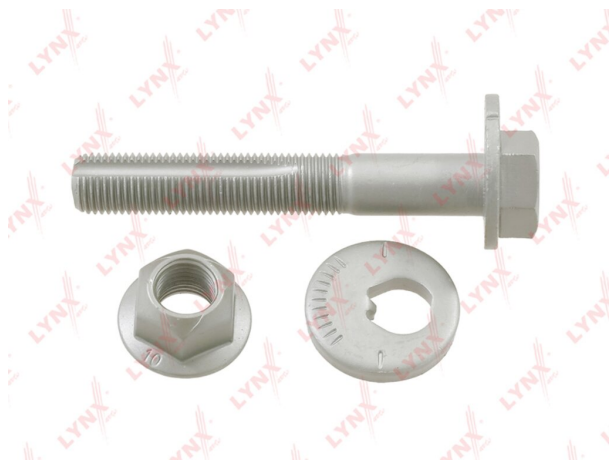

## Болт NISSAN INFINITI LYNX

Код для заказа: **702639**

Артикул: **FS1200**

ОЗ 795.6

О2 811.51

О1 827.74

РЗ 1200

### Характеристики

Код для заказа 702639

Артикулы 55226-3ТА0В

Ширина, м 0.03

Высота, м 0.03

Длина, м 0.1

Вес, кг 0.204

Код ТН ВЭД 7318159008