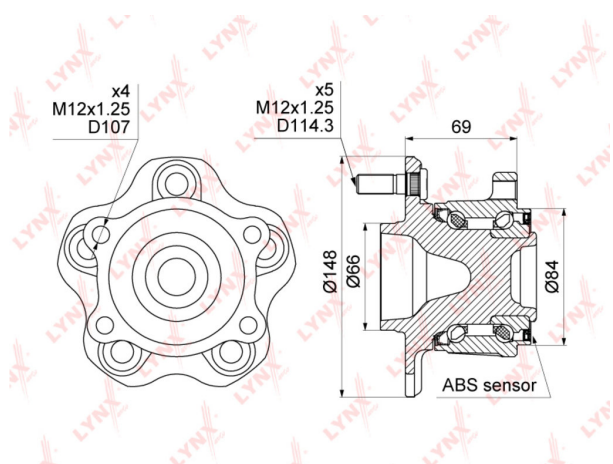

Ступица NISSAN Murano (07-), Teana (08-) задняя комплект LYNX

Код для заказа: **702470**

Артикул: **WH1009**

O3 6522.9

O2 6653.36

O1 6786.43

P3 7700

Характеристики

Код для заказа	702470
Артикулы	WH-1009, 43202-JP00A
Каталожная группа	Ходовая часть, ..Колеса и ступицы
Ширина, м	0.17
Высота, м	0.15
Длина, м	0.165
Вес, кг	4.14

Параметры

Код ТН ВЭД 8708709109

Производитель LYNX