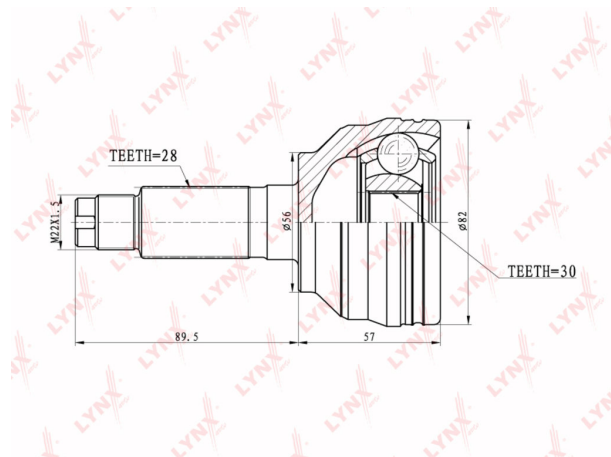

ШРУС наружный MAZDA 626 комплект LYNX

Код для заказа: **702313**

Артикул: **CO5106**

O3 3129.36

O2 3191.95

O1 3255.79

P3 4500

Характеристики

Код для заказа 702313

Артикулы CO-5106, GD15-25-60X

Каталожная группа Трансмиссия, ..Передача карданная

Параметры

Не обновлять цены на WB Да

Производитель LYNX

Территория отгрузки

Все склады **0 шт.** Склад