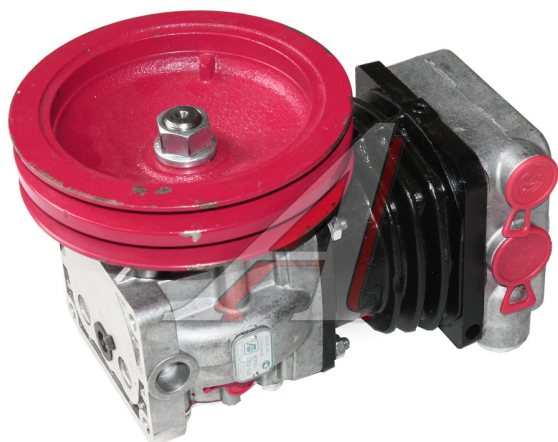

Компрессор ПАЗ дв.ЗМЗ-523 (1 цилиндровый) жид. охлаж. шкив 180мм 225л/мин. ПАНЕВЕЖИО АУРИДА

Код для заказа: **701260**

Артикул: **3112-100**

ОЗ 29800.02

О2 30100.02

О1 30100.02

РЗ 31935

Характеристики

| | |
|-------------------|---------------------------------|
| Код для заказа | 701260 |
| Артикулы | K010751 |
| Каталожная группа | Механизмы управления, ..Тормоза |
| Ширина, м | 0.18 |
| Высота, м | 0.3 |
| Длина, м | 0.2 |
| Вес, кг | 13 |