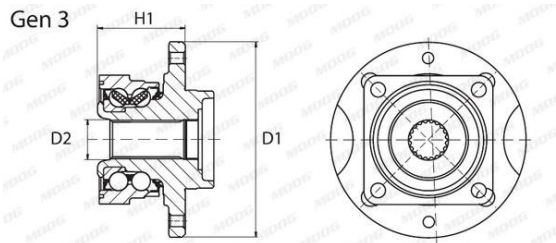

Подшипник ступицы OPEL Astra G передней MOOG

Код для заказа: **699039**

Артикул: **OP-WB-11089**

Число отверстий в диске колеса	4
Вес [кг]	2,12
Высота 1 [мм]	39
Тормозная динамика / динамика движения	для автомобилей с ABS
Тип контейнера	Коробка
Наружный диаметр 1 [мм]	119
Внутренний диаметр 1(мм)	28
Длина упаковки [см]	16,5
Ширина упаковки [см]	16,5
Высота упаковки [см]	18,5

O3 4636

O2 4803.14

O1 5085.57

P3 5650

Характеристики

Код для заказа 699039

Артикулы VKBA3511, 1603209

Каталожная группа Ходовая часть, ..Колеса и ступицы