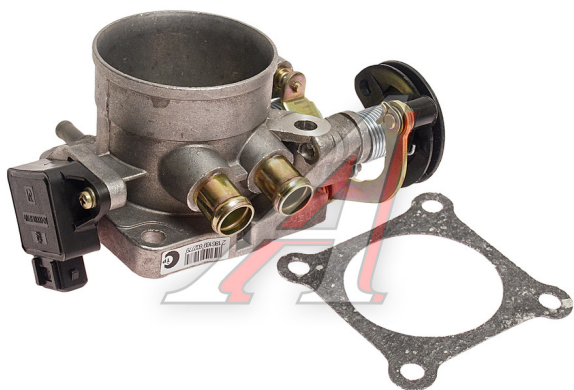

## Дроссель ГАЗ-3302 дв.УМЗ-42161 ЕВРО-3 РЕКАР

Код для заказа: **697608**

Артикул: **4062.1148100-21**

ОЗ 4523.15

О2 4588.42

О1 4653.69

РЗ 5140

### Характеристики

Код для заказа 697608

Артикулы

Каталожная группа Двигатель, ..Система питания двигателя

Ширина, м 0.13

Высота, м 0.09

Длина, м 0.15

Вес, кг 0.72