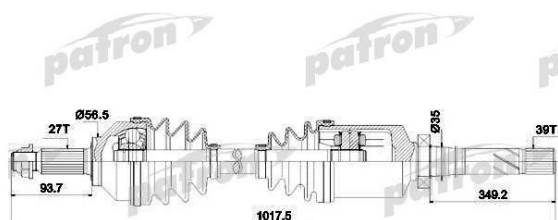

Полуось OPEL Vivaro (01-) переднего моста правая PATRON

Код для заказа: **696412**Артикул: **PDS0378**

Сторона установки	справа
Длина [мм]	1 020
Внешнее зацепление со стороны колеса	27
Внешнее зацепление со стороны дифференциала	39
Диаметр прокладки [мм]	56,5

O3 9632.88

O2 9632.88

O1 9632.88

P3 11640

Характеристики

Код для заказа	696412
Артикулы	VKJC1653, 4414516
Каталожная группа	Трансмиссия, ..Мост передний ведущий
Ширина, м	0.12
Высота, м	0.12
Длина, м	1.2
Вес, кг	10.51