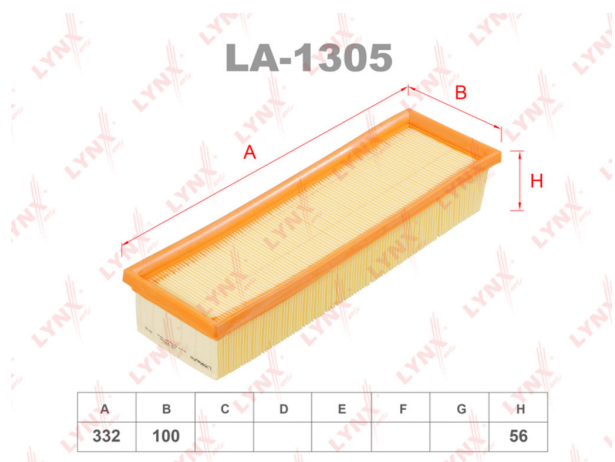

Фильтр воздушный PEUGEOT 207, Partner CITROEN Berlingo, C2, C3 LYNX

Код для заказа: **695558**

Артикул: **LA-1305**

O3 561

O2 572.22

O1 583.66

P3 880

Характеристики

Код для заказа 695558

Артикулы КА0091, 1444.VH

Каталожная группа Двигатель, ..Система питания двигателя

Параметры

Не обновлять цены на WB Да

Производитель LYNX

Территория отгрузки

Все склады **0 шт.** Склад