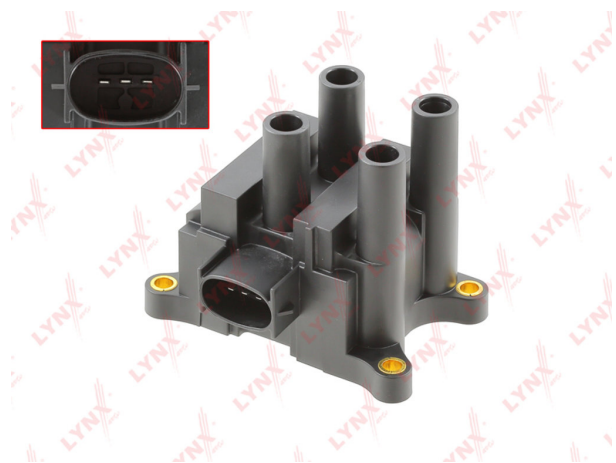

## Катушка зажигания FORD Focus (98-04) LYNX

Код для заказа: **695046**

Артикул: **SPL1016**

O3 2329.68

O2 2376.27

O1 2423.8

P3 3300

### Характеристики

Код для заказа	695046
Артикулы	1317972
Каталожная группа	Электрооборудование, ..Электрооборудование
Ширина, м	0.06
Высота, м	0.06
Длина, м	0.12
Вес, кг	0.5
Код ТН ВЭД	8511300008