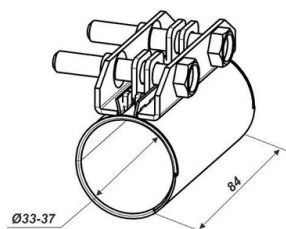

Хомут RENAULT Logan крепления глушителя CBD

Код для заказа: **694394**

Артикул: **CBD605.700**

CBD ВЫХЛОПНЫЕ СИСТЕМЫ

АРТИКУЛ
CBD605.700

Хомут глушителя (муфта) CBD-CLAMP D35, L84 мм
Соединение труб одинакового диаметра с наружным диаметром, мм: 33-37
Допустимое расхождение в диаметрах 0,5 мм
Момент затяжки болтов не более 20 Н·м
Материал: нержавеющая сталь марки AISI409 (08X13)
Крепеж: DIN 931 болт с шестигранной головкой
и неполной резьбой 8.8 M8x50 оцинкованный

O3 810.08

O2 818.62

O1 827.16

P3 1100

Характеристики

Код для заказа	694394
Артикулы	
Каталожная группа	Двигатель, ..Система выпуска газов двигателя
Ширина, м	0.09
Высота, м	0.06
Длина, м	0.075
Вес, кг	0.235