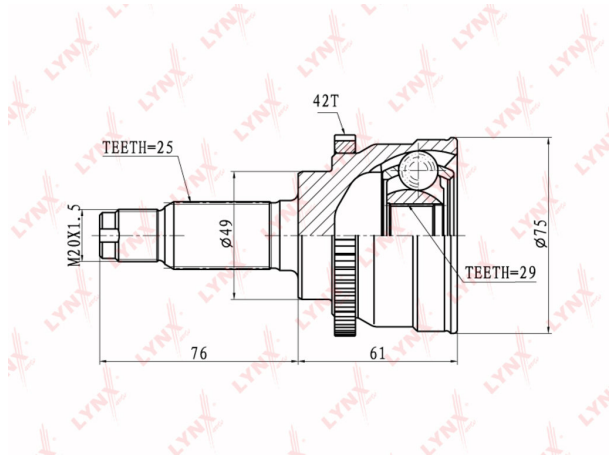

ШРУС наружный SUZUKI Liana (ER) комплект LYNX

Код для заказа: **691790**Артикул: **CO7300A**

O3 2838

O2 2838

O1 2838

P3 3700

Характеристики

Код для заказа	691790
Артикулы	J2828118, 44101-54G50
Каталожная группа	Трансмиссия, ..Передача карданная
Ширина, м	0.115
Высота, м	0.115
Длина, м	0.2
Вес, кг	1.75