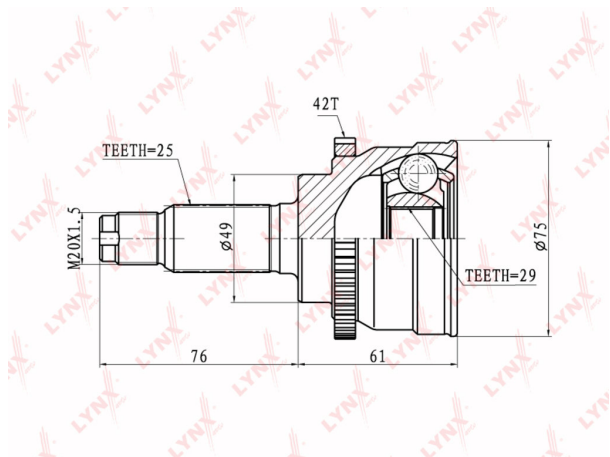

ШРУС наружный SUZUKI Liana (ER) комплект LYNX

Код для заказа: **691790**Артикул: **CO7300A**

O3 2838

O2 2838

O1 2838

P3 3800

Характеристики

Код для заказа	691790
Артикулы	J2828118, 44101-54G50
Каталожная группа	Трансмиссия, ..Передача карданная
Ширина, м	0.115
Высота, м	0.115
Длина, м	0.2
Вес, кг	1.75