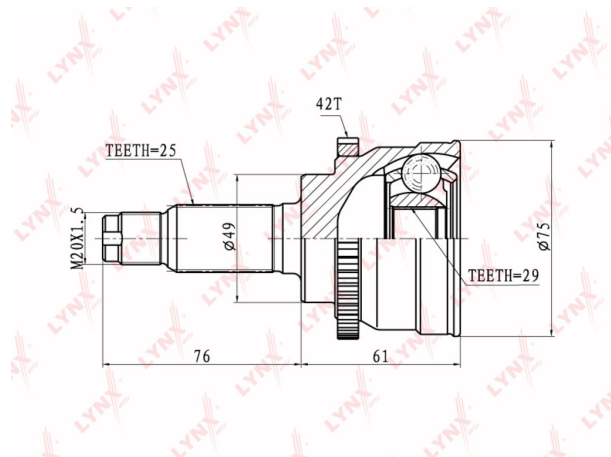

ШРУС наружный SUZUKI Liana (ER) комплект LYNX

Код для заказа: **691790**Артикул: **CO7300A**

O3 3039.6
O2 3100.39
O1 3162.4
P3 4000

Характеристики

Код для заказа	691790
Артикулы	J2828118, 44101-54G50
Каталожная группа	Трансмиссия, ..Передача карданная
Ширина, м	0.115
Высота, м	0.115
Длина, м	0.2
Вес, кг	1.75
Код ТН ВЭД	8708509909